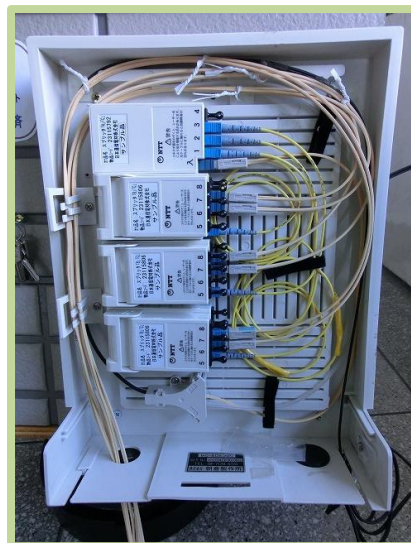

MO-BOX (HP)

メタル・光 小型収納BOX

この大きさなら、お客様も納得

開発・製造

全国通信用機器材工業協同組合員

株式会社 朝倉製作所

<http://www.asakuraseisakusho.co.jp>

千葉県野田市木間ヶ瀬4999

TEL 04-7120-6000

FAX 04-7198-0101