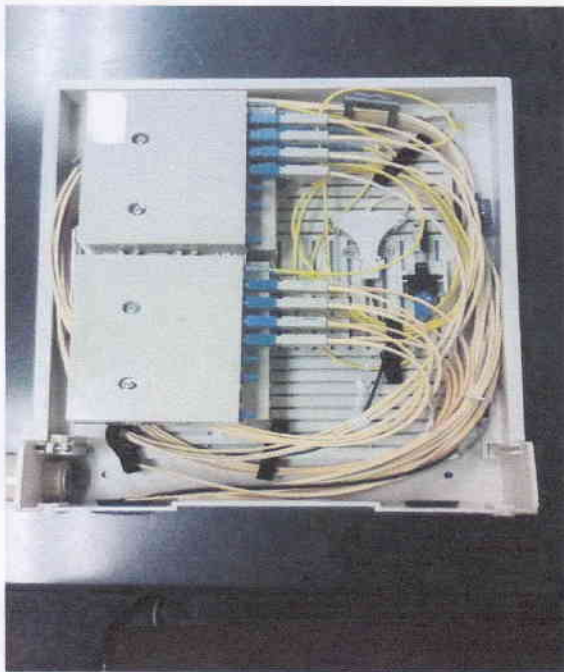

【4・8・8スプリッター使用】

（純正可動台座を使用します）

（市販嵩上げ台座を使用します）