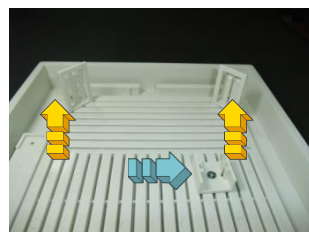

（純正可動台座を使用します）

（市販嵩上げ台座を使用します）

【可動台座を開いたとき】

【コーキング塗布時の注意】

コーキング材を適量に
周囲に施す。

添付のへらで、余分な量を
削除する。

フタを閉めたときに、フタ周囲に
はみだしたコーキングが付着しな
い位、壁面の材料を取る。

★MO・BOX (HP) の概要★

 インドアケーブルガイド
 FAコネクタ固定部材
 {取付例}

◆ オプション可動台座使用例 ◆

可動台座を開いた状態

- ① **小型・軽量かつ薄型**で美観上も好評です。
BOX設置折衝において、小型で目立たないので
オーナー様等に印象が良く、NG減少が見込める。
- ② 作業性良好で設置が短時間に出来ます。
BOXの側面が可能な限り低い設計なので、
作業性が良好で、**通建会社様**に好評です。
- ③ 屋内設置はもとより、**耐雨構造**になっており、
屋外設置も出来ます。
- ④ 付属のインドアケーブルガイドで、ファイバー
ケーブルが**整然と引き回**せます。
- ⑤ **シリンダー錠N200**が付属されており、お客様に
セキュリティー対策の安心感をアピールできます。
- ⑥ 小型ながら、**収納力は大型並み**。