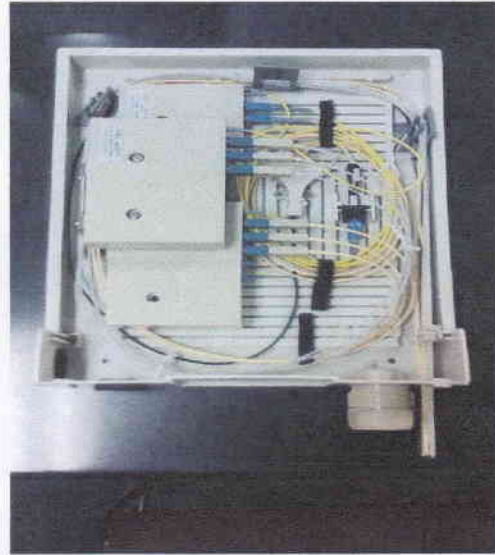

【4・8・8・8スプリッター使用】

（純正可動台座を使用します）

（市販嵩上げ台座を使用します）