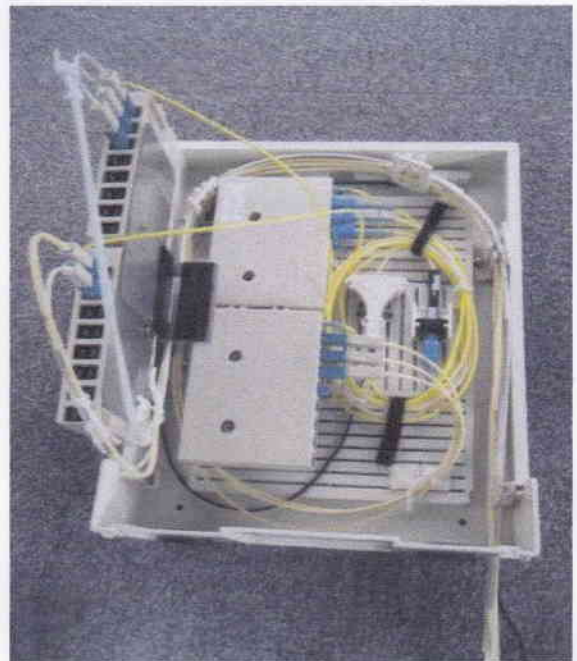

【可動台座を開いたとき】