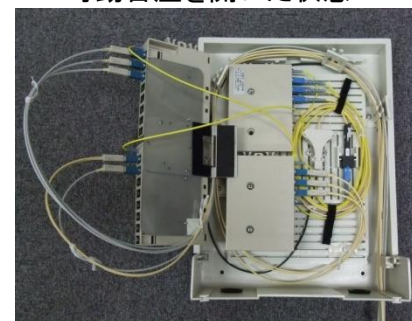

 インドアケーブルガイド
 FAコネクタ固定部材
 {取付例}

◆ オプション可動台座使用例 ◆

可動台座を開いた状態

- ① **小型・軽量かつ薄型**で美観上も好評です。
BOX設置折衝において、小型で目立たないので
オーナー様等に印象が良く、NG減少が見込める。
- ② 作業性良好で設置が短時間に出来ます。
BOXの側面が可能な限り低い設計なので、
作業性が良好で、**通建会社様**に好評です。
- ③ 屋内設置はもとより、**耐雨構造**になっており、
屋外設置も出来ます。
- ④ 付属のインドアケーブルガイドで、ファイバー
ケーブルが**整然と引き回**せます。
- ⑤ **シリンダー錠N200**が付属されており、お客様に
セキュリティー対策の安心感をアピールできます。
- ⑥ 小型ながら、**収納力は大型並み**。